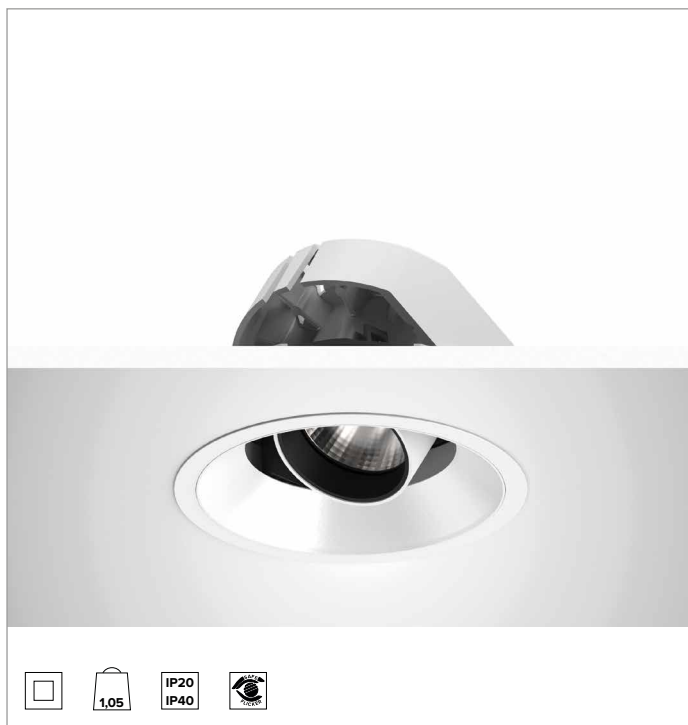

1T8583EL | CTEVO ARCHITECTURAL 160

Proiettore da incasso orientabile a LED in versione trim

	2700K	H(m)	D(m)	Emax(lx)		
	Ra90		21°			
	Fixture Power	34W	1	0.37	15178	
	Source Flux	3943lm	2	0.75	3795	
	Fixture Flux	2807lm	3	1.12	1686	
	Efficacy	82lm/W	4	1.50	949	
TS1277	I _{max} =3849cd/klm	I _{max}	15178cd	5	1.87	607

CCT nominale: 2700K

Durata utile (L80/B10): >50000h tq +25°C

CARATTERISTICHE ILLUMINOTECNICHE

SP - ottica di precisione con anello cut off in silicone nero. Versione con riflettore a sfaccettature convesse in alluminio anodizzato speculare e filtro olografico diffondente. UGR<19 (EN 12464-1).

Corpo e dissipatore in pressofusione di alluminio verniciato di colore bianco. Cover di colore bianco. Orientabilità del corpo ottico fino a 40° sul piano verticale, con blocco meccanico del puntamento e scala graduata, e orientabilità di 358° sul piano orizzontale. Versione trim con anello integrato bianco.

Colore e finitura: Bianco gesso

Peso: 1,05Kg

Versione: TRIM

Grado di protezione: IP20 per la parte incassata

Grado di protezione: IP40 per la parte in vista

CARATTERISTICHE ELETTRICHE

Driver integrato elettronico ON-OFF.