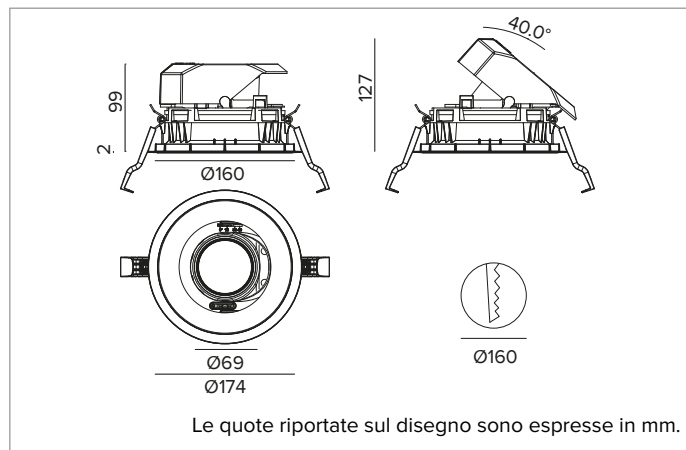

1T8583EL | CTEVO ARCHITECTURAL 160

Proiettore da incasso orientabile a LED in versione trim

	2700K	H(m)	D(m)	Emax(lx)		
	Ra90		21°			
	Fixture Power	34W	1	0.37	15178	
	Source Flux	3943lm	2	0.75	3795	
	Fixture Flux	2807lm	3	1.12	1686	
	Efficacy	82lm/W	4	1.50	949	
TS1277	I _{max} =3849cd/klm	I _{max}	15178cd	5	1.87	607

CCT nominale: 2700K

Durata utile (L80/B10): >50000h tq +25°C

CARATTERISTICHE ILLUMINOTECNICHE

SP - ottica di precisione con anello cut off in silicone nero. Versione con riflettore a sfaccettature convesse in alluminio anodizzato speculare e filtro olografico diffondente. UGR<19 (EN 12464-1).

Corpo e dissipatore in pressofusione di alluminio verniciato di colore bianco. Cover di colore bianco. Orientabilità del corpo ottico fino a 40° sul piano verticale, con blocco meccanico del puntamento e scala graduata, e orientabilità di 358° sul piano orizzontale. Versione trim con anello integrato bianco.

Colore e finitura: Bianco gesso

Peso: 1,05Kg

Versione: TRIM

Grado di protezione: IP20 per la parte incassata

Grado di protezione: IP40 per la parte in vista

CARATTERISTICHE ELETTRICHE

Driver integrato elettronico ON-OFF.